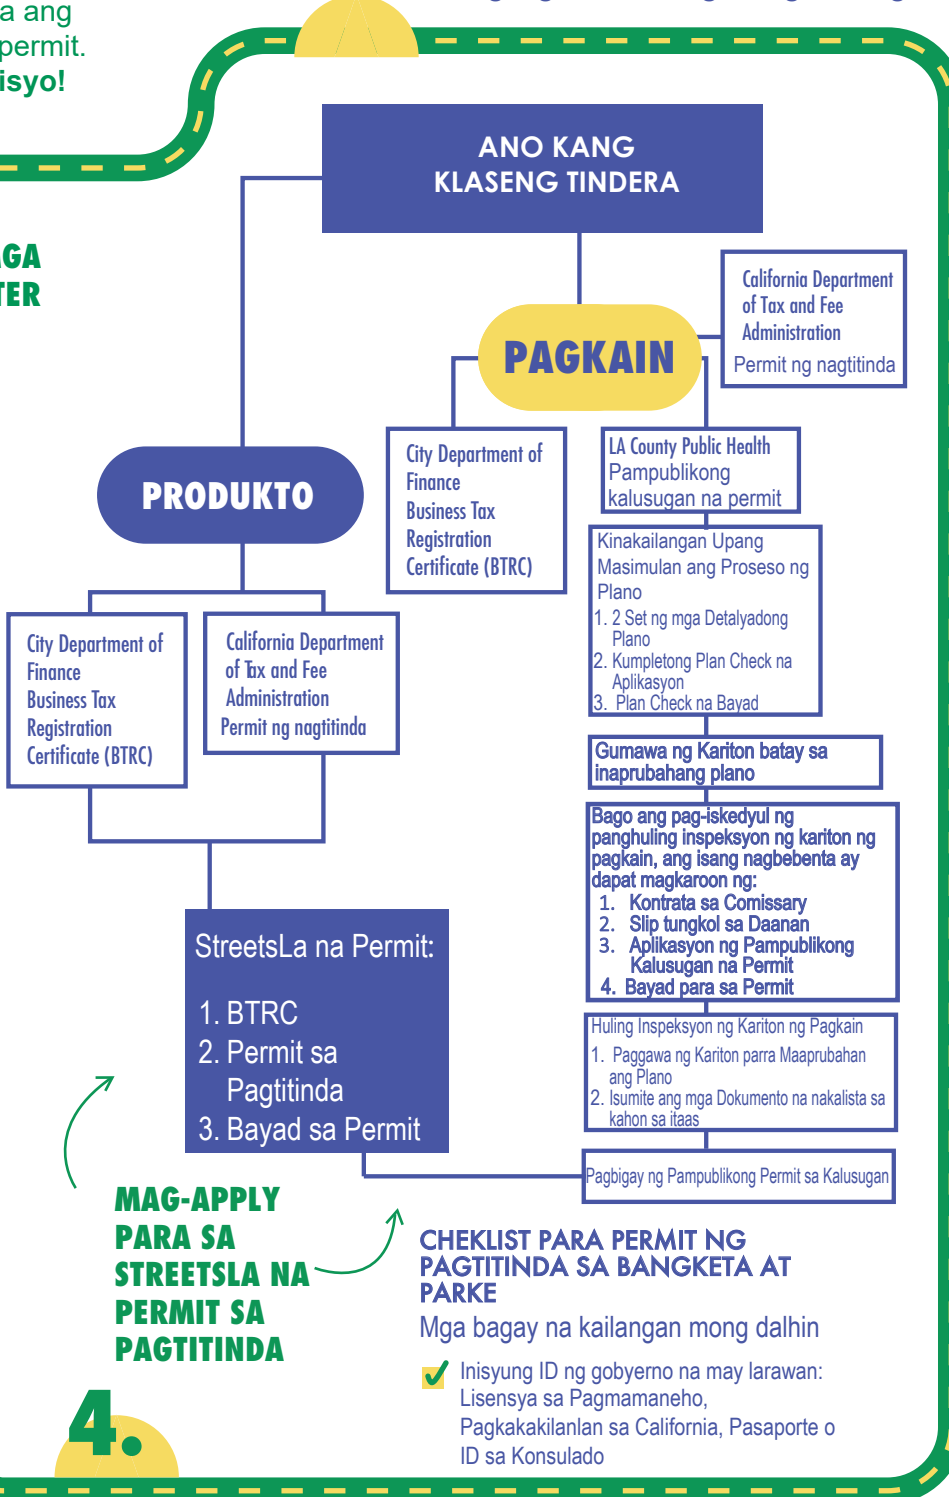

SAAN AKO KUKUHA NG BTRC?
City of Los Angeles, Office of Finance
200 N. Spring Street, Room 101
Los Angeles CA 90012
(844) 663-4411 | finance.lacity.org

SAAN AKO KUKUHA NG PERMIT SA PAGTITINDA?
State of California, Department of Tax & Fee Administration
5901 Green Valley Circle, Suite 200
Culver City CA 90230
(310) 342-1000 | cdtfa.ca.gov

SAAN AKO MAKAKAKUHA NG PERMIT SA KALUSUGAN?
County of Los Angeles Department of Public Health
5050 Commerce Drive
Baldwin Park, CA 91706
(888) 700-9955 | publichealth.lacounty.gov

FAQ'S

SINO ANG NANGANGAILANGAN NG PERMIT?
Ang sinumang nagtitinda ng pagkain o produkto sa mga bangketa sa Lungsod ng LA at mga Parke ng Lungsod

BAKIT KO KAILANGAN ANG PERMIT?
Pinoprotektahan ka nito bilang isang nagtitinda at tinitiyak ang kalusugan, kaligtasan at kapakanan ng mga residente at bisita

GAANO KADALAS KONG KAILANGAN I-RENEW ANG AKING PERMIT?
Bawat 12 buwan

PAANO KUNG HINDI AKO KUKUHA NG PERMIT?
Ang mga nagtitinda ay magmumulta ng $250 hanggang $1000 dahil sa hindi pagkakaroon ng tamang lisensya at permit

Ang mga tagapayo sa mga BusinessSource Center ay handang sumagot sa iyong mga tanong at tulungan kang makuha ang kinakailangan na mga permit.
Libre ang mga Serbisyo!

KUMUHA NG IYONG MGA PERMIT

Anong mga Permit ang Aking Kailangan?

MAG-APPLY PARA SA STREETS LA NA PERMIT SA PAGTITINDA

CHEKLIST PARA PERMIT NG PAGTITINDA SA BANGKETA AT PARKE

Mga bagay na kailangan mong dalhin

- ✓ Inisyung ID ng gobyerno na may larawan: Lisensya sa Pagmamaneho, Pagkakakilanlan sa California, Pasaporte o ID sa Konsulado

TIYAKIN ANG MATAGUMPAY NA SIMULA NG NEGOSYONG PAGTITINDA SA BANGKETA

Pagsunod sa mga Alintuntunin at Regulasyon.

ANG MGA NAGTITINDA AY DAPAT MAY NAPAPANAHON NA MGA PERMIT SA NEGOSYO, BUWIS AT KALUSUGAN

PANATILIHING MALINIS. DAPAT MONG KUNIN ANG BASURA AT RECYCLE

PANATILING NAKA BAG/ PROTEKTADO ANG MGA PRODUKTO MULA SA MGA INSEKTO

PANATILIHING BUKAS ANG BANGKETA PARA SA MGA PEDESTRIAN

SUMUNOD SA MGA BATAS NG ESTADO SA PAGTITINDA NG PAGKAIN